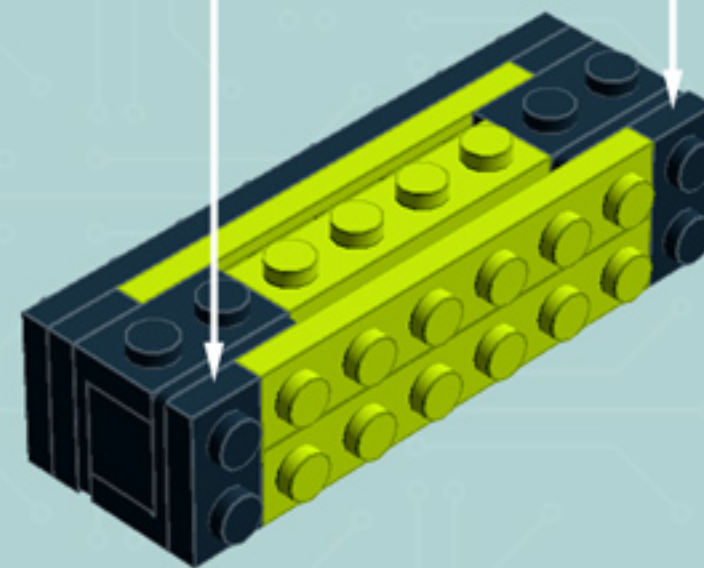

Non-Ornament Assembly